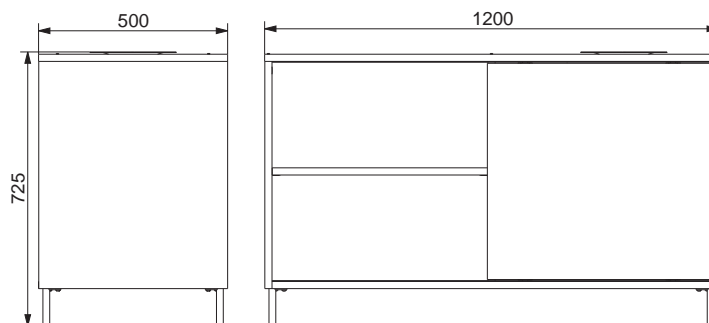

EXTEND, MESA INDIVIDUAL

La mesa Extend con encimera giratoria y módulo de almacenamiento cumple una doble función, proporciona un amplio espacio de trabajo cuando su encimera gira perpendicular al módulo y se convierten en la mínima expresión cuando no está en uso.

PRESTACIONES

- No tiene mano de giro, podrá montarse indistintamente con giro hacia la derecha o izquierda.

EXTEND, MESA INDIVIDUAL

DESCRIPCIÓN

Construido en aglomerado de partículas de madera encolado con resinas sintéticas y especialmente diseñado para aplicaciones que requieran alta resistencia a la flexión, rayado, manchas. De densidad media 630 Kg/m³ según norma EN 14323.

ARMARIO APOYO

Armario apoyo 120x72,5x50

- Puerta y laterales en e-19 mm.
- Base, techo y estantes en e-25 mm.
- Trasera remetida en e-10 mm.

El canto de PVC de 1mm de espesor según norma UNE 56.843:01.
Soportes / patas metálicos NE.
De fácil y rápido montaje.
Todos los elementos irán atornillados mediante excéntricas excepto la trasera que será clipada.

MESA

Mesa 128x50

- Pata y encimera en e-25, atornilladas entre sí mediante chapa de acero.
- Elemento de giro 80°

El canto de PVC de 2mm de espesor según norma UNE 56.843:01

Los acabados son en melamina BA y R5 en todas sus combinaciones excepto la trasera que será siempre BA.