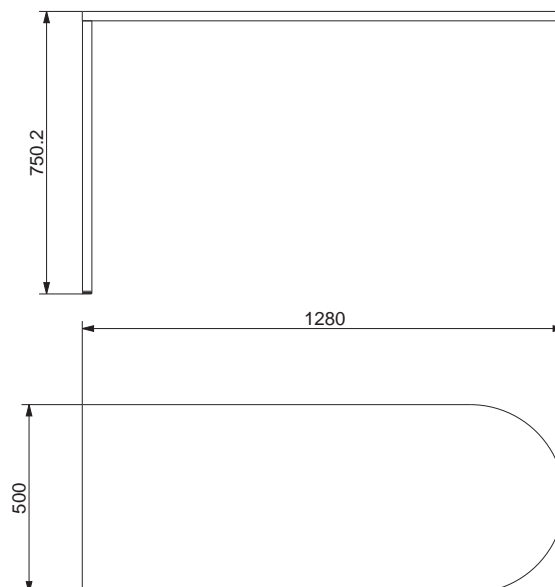

EXTEND, MESA INDIVIDUAL

La mesa Extend con encimera giratoria y módulo de almacenamiento cumple una doble función, proporciona un amplio espacio de trabajo cuando su encimera gira perpendicular al módulo y se convierten en la mínima expresión cuando no está en uso.

PRESTACIONES

- No tiene mano de giro, podrá montarse indistintamente con giro hacia la derecha o izquierda.

EXTEND, MESA INDIVIDUAL

DESCRIPCIÓN

Construido en aglomerado de partículas de madera encolado con resinas sintéticas y especialmente diseñado para aplicaciones que requieran alta resistencia a la flexión, rayado, manchas. De densidad media 630 Kg/m³ según norma EN 14323.

ARMARIO APOYO

Armario apoyo 120x72,5x50

- Puerta y laterales en e-19 mm.
- Base, techo y estantes en e-25 mm.
- Trasera remetida en e-10 mm.

El canto de PVC de 1mm de espesor según norma UNE 56.843:01.
Soportes / patas metálicos NE.
De fácil y rápido montaje.
Todos los elementos irán atornillados mediante excéntricas excepto la trasera que será clipada.

MESA

Mesa 128x50

- Pata y encimera en e-25, atornilladas entre sí mediante chapa de acero.
- Elemento de giro 80°

El canto de PVC de 2mm de espesor según norma UNE 56.843:01

Los acabados son en melamina BA y R5 en todas sus combinaciones excepto la trasera que será siempre BA.